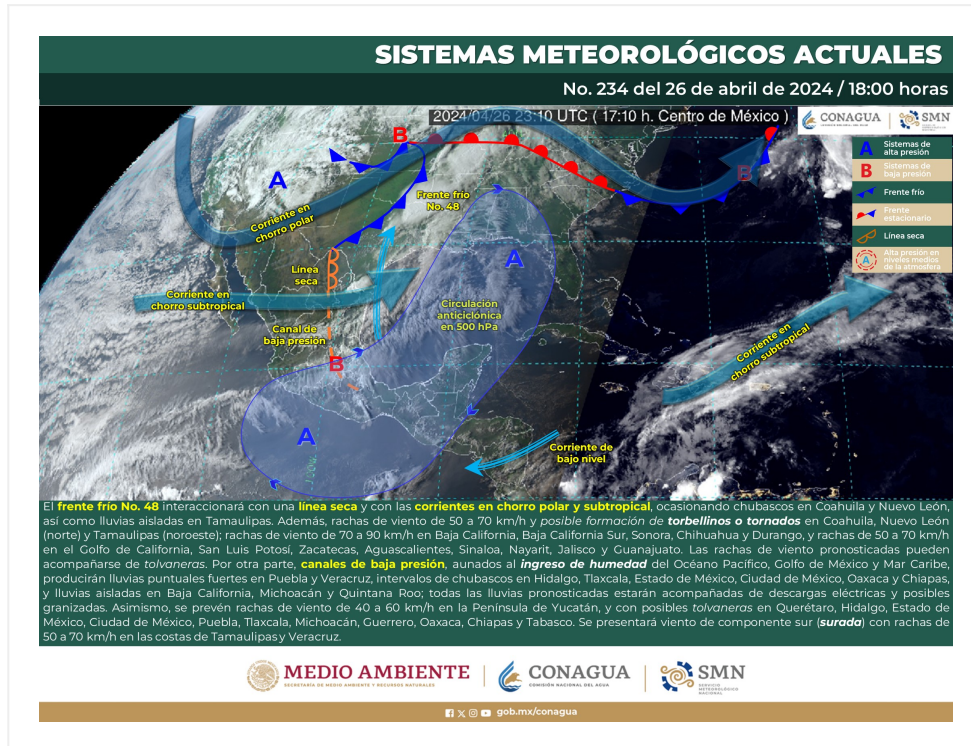

# Imagen Interpretada

No. Aviso: 234

Ciudad de México a 26 de Abril del 2024.

Emisión: 18:00h

Servicio Meteorológico Nacional, fuente oficial del Gobierno de México, emite el siguiente aviso:

La siguiente imagen interpretada del SMN se emitirá el día 27 de abril a las 06:00 horas (tiempo del centro de México), o antes, si ocurre algún cambio significativo.